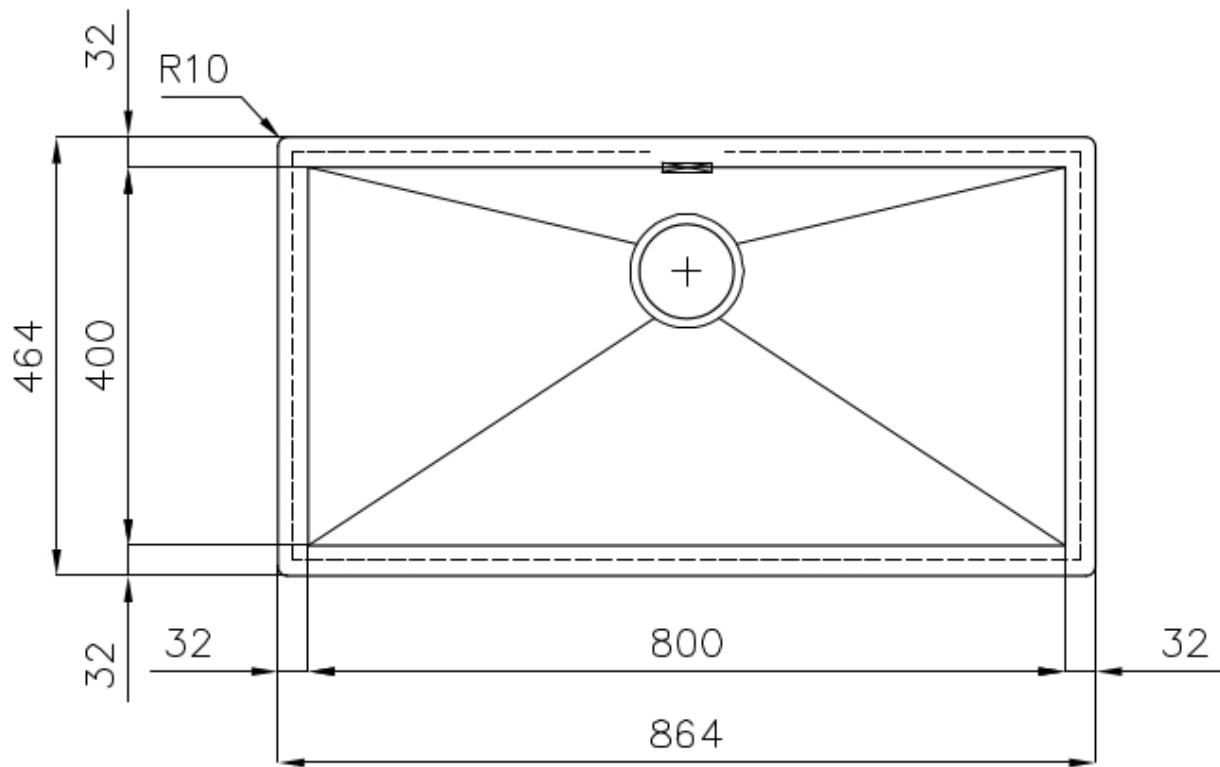

Le vasche quadre di Foster hanno gli spigoli verticali perfettamente squadri, mentre quelli sul fondo vasca presentano una piccola raggatura di 9 mm che facilita le operazioni di pulizia.

DETTAGLI

Bordo Installazione

Sopratop | Filotop

Finitura Spazzolato Foster

Materiale Acciaio inox AISI 304

Texture Spazzolatura in linea

Base 90 cm

Dimensioni 864x464 mm

Dotazioni standard Ganci di fissaggio, guarnizione, piletta, troppo-pieno e sifone, Imballo in scatola

Fori Mixer Nessun foro di serie

Foro incasso Vedi scheda tecnica

Gocciolatoio No

Larghezza 86 cm

Misura vasca 800x400mm

Numero vasche 1 vasca

Piletta Piletta 3,5"

DATI TECNICI