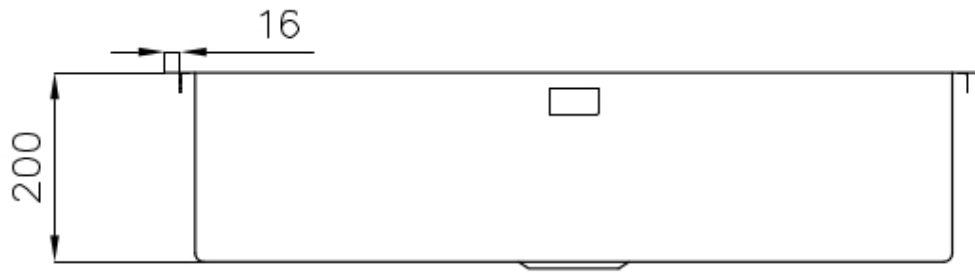

Fori Mixer Nessun foro di serie

Foro incasso Vedi scheda tecnica

Gocciolatoio No

Larghezza 86 cm

Misura vasca 800x400mm

Numero vasche 1 vasca

Piletta Piletta 3,5"

DATI TECNICI