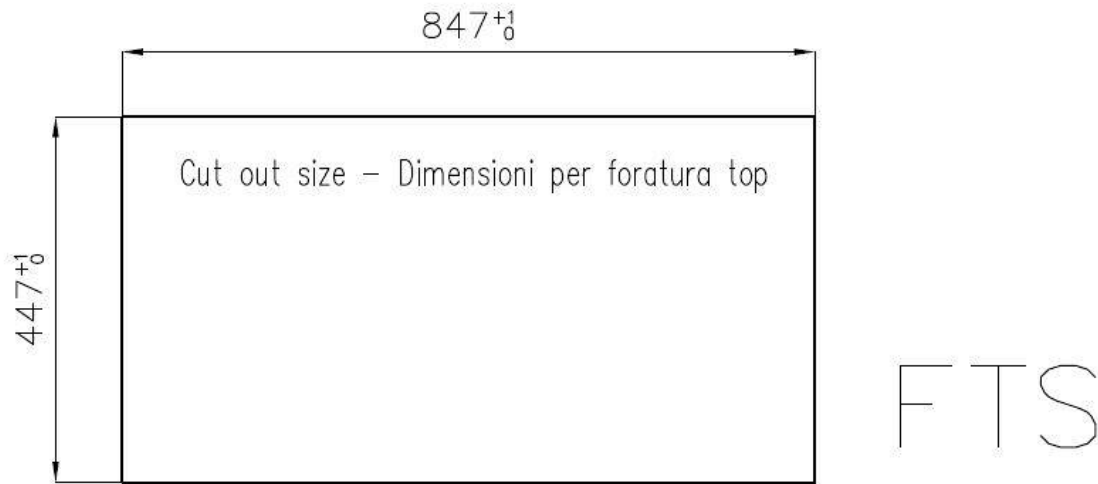

Lavello serie Quadra cod. 1218/050

ACCESSORI OPZIONALI