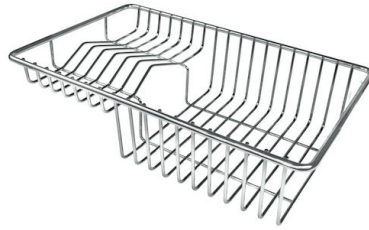

Fori Mixer Nessun foro di serie

Foro incasso Vedi scheda tecnica

Gocciolatoio No

Larghezza 86 cm

Misura vasca 800x400mm

Numero vasche 1 vasca

Piletta Piletta 3,5"

DATI TECNICI

Lavello serie Quadra cod. 1218/050

ACCESSORI OPZIONALI

Cestello inox
8612 000

Cestello portapiatti inox
8100 303
* solo in abbinamento con l'accessorio
8644 101

Cestello portapiatti inox
8100 201

Griglia portapiatti inox
8100 154