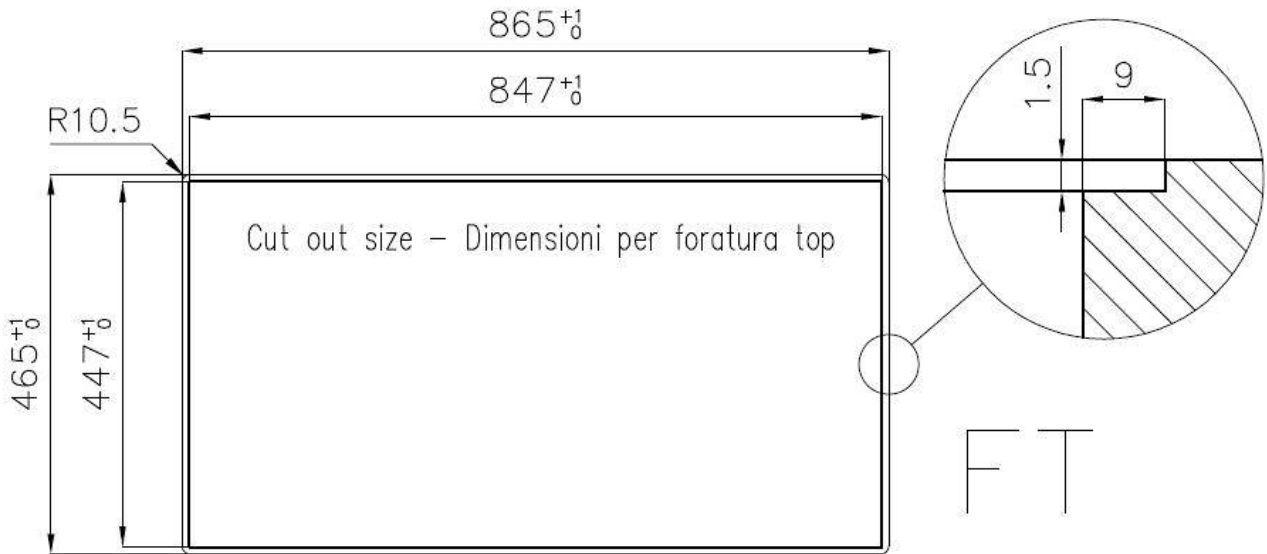

Lavello serie Quadra cod. 1218/050

ACCESSORI OPZIONALI